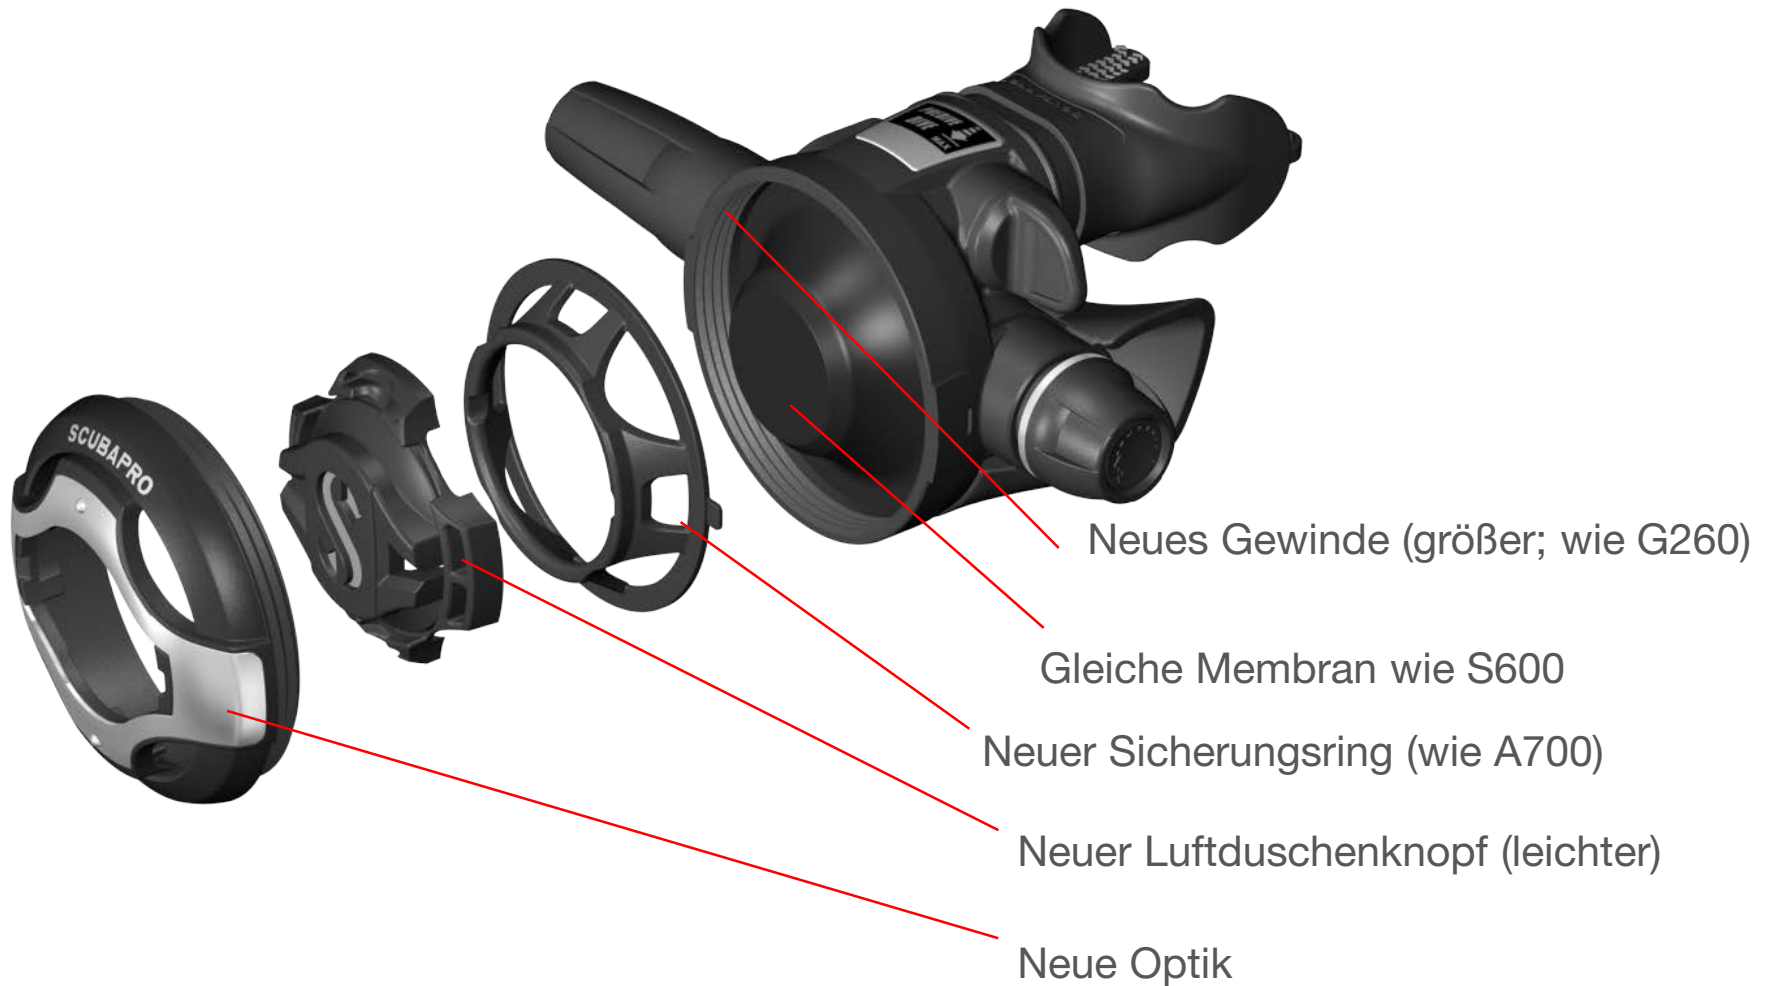

SCUBAPRO

NEU: S620 Ti

Der neue S620 Ti

DEEP DOWN YOU WANT THE BEST

Verbesserungen

Nach 15 erfolgreichen Jahren ist es Zeit für einen “neuen S600”, den S620 Ti!

- Bessere Leistung (Atemarbeit 0.5 J/l, 37% besser als beim S600)
- Kompakter (Durchmesser etwa 4 mm kleiner)
- Leichter (28 Gramm weniger als beim S600)
- Einstellbar (ergonomischer VIVA-Hebel, Einatemwiderstand regulierbar)
- Neues Compact-Hi-Flow-Mundstück
- Optimierter Blasenabweiser
- Titan-Ventilkörper und Edelstahlrahmen
- Moderne Optik

S620 Ti - Details

S620 Ti - Details

S620 Ti

S600 C Clip

S620 Ti - Pin