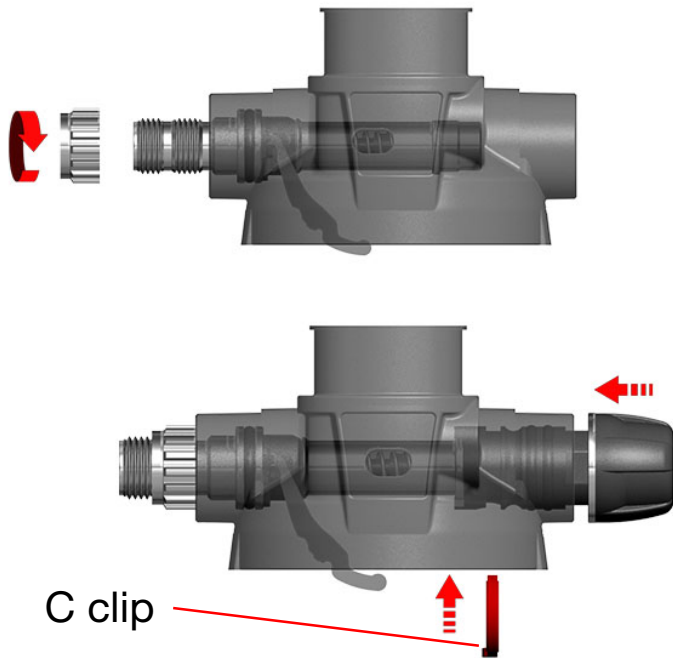

SCUBAPRO

NEU: S620 Ti

Der neue S620 Ti

DEEP DOWN YOU WANT THE BEST

Verbesserungen

Nach 15 erfolgreichen Jahren ist es Zeit für einen “neuen S600”, den S620 Ti!

- Bessere Leistung (Atemarbeit 0.5 J/l, 37% besser als beim S600)
- Kompakter (Durchmesser etwa 4 mm kleiner)
- Leichter (28 Gramm weniger als beim S600)
- Einstellbar (ergonomischer VIVA-Hebel, Einatemwiderstand regulierbar)
- Neues Compact-Hi-Flow-Mundstück
- Optimierter Blasenabweiser
- Titan-Ventilkörper und Edelstahlrahmen
- Moderne Optik

S620 Ti - Details

S620 Ti - Details

S620 Ti

S600 C Clip

S620 Ti - Pin